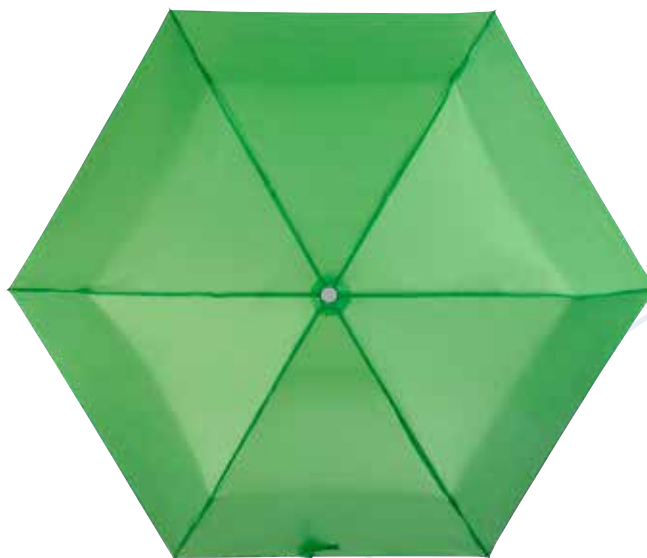

N

R

PAR 026 PARAGUAS SUMMER

Material	Medida	Colores
Poliéster	105 cm de Diámetro	A/R
Área de impresión	Técnica de impresión	
25 x 14 cm	Serigrafía	

Automático. 8 Paneles y mango de plástico. Marco de fibra de vidrio y bies de color que hacen juego con el marco y el mango. Incluye funda con agarradera.

A

A

B

PAR 05

PARAGUAS SILVER TROPIC

Material	Medida	Colores
Poliéster	100 cm Diámetro	A/N/R/V
Área de impresión	Técnica de impresión	
30 x 15 cm	Serigrafía	

Automático. 8 Paneles y mango de EVA. Incluye funda.

PAR 016 PARAGUAS SABETTA

Material	Medida	Colores
Poliéster	94 cm Diámetro	A/N/O/P/R/V
Área de impresión	Técnica de impresión	
27 x 12 cm	Serigrafía	

Automático. 8 Paneles y mango de plástico.

V

V

PAR 012 PARAGUAS ZLIN

Material	Medida	Colores
Poliéster	93 cm Diámetro / 23.5 cm Cerrado	A/N/O/R/V
Área de impresión	Técnica de impresión	
20 x 15 cm	Serigrafía	

Manual. 6 Paneles, paraguas de bolsillo con mango de plástico. Incluye funda.