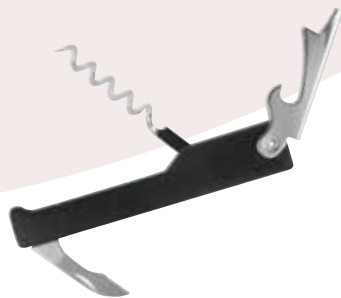

BAR 009 PORTABOTELLAS VILNA

Material	Medida	Colores
Poliéster / PEVA	12 x 31 cm	Gris
Área de impresión	Técnica de impresión	
10 x 10 cm	Serigrafía	

Bolsa con interior térmico para botella de vino. Incluye sacacorchos con navaja y destapador.

90300 SACACORCHOS IRINA

Material	Medida	Colores
Acero Inoxidable	3 x 12 cm	Negro
Área de impresión	Técnica de impresión	
1 x 3 cm	Láser / Serigrafía	

Incluye sacacorchos, navaja y destapador.