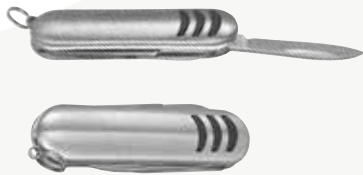

HER 01 MEDIDOR DE PRESIÓN EDFU

Material	Medida	Colores
Plástico	1 x 8.2 cm	Plata
Área de impresión	Técnica de impresión	
0.7 x 4 cm	Serigrafía / Tampografía	

Máxima medición 50 libras. Incluye llavero con mosquetón para su fácil transportación.

HER 06 MINI NAVAJA BULLET

Material	Medida	Colores
Metal	1.9 x 6 cm	Plata
Área de impresión	Técnica de impresión	
1 x 2.5 cm	Láser / Pantógrafo / Serigrafía	

Contiene navaja, tijeras, destapador con punta de desarmador plano y llavero.