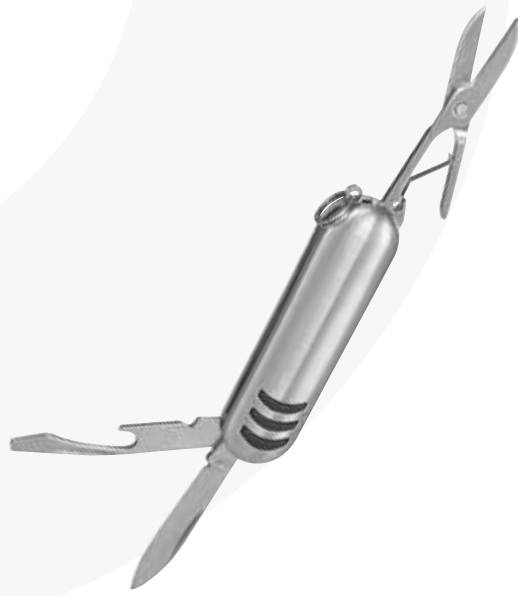

HER 06 MINI NAVAJA BULLET

Material	Medida	Colores
Metal	1.9 x 6 cm	Plata
Área de impresión	Técnica de impresión	
1 x 2.5 cm	Láser / Pantógrafo / Serigrafía	

Contiene navaja, tijeras, destapador con punta de desarmador plano y llavero.