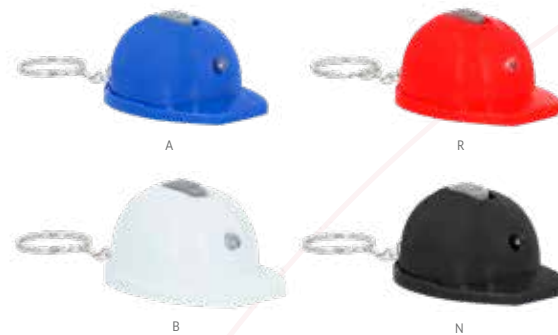

## M 7676 LLAVERO CARSON

Material	Medida	Colores
Metal / Tela / Curpiel	3.2 x 14.6 cm	Negro
Área de impresión	Técnica de impresión	
1.5 x 3 cm	Serigrafía / Láser	

Llavero con gancho metálico tipo mosquetón.

## DPO 029 LLAVERO DESTAPADOR KAZAN

Material	Medida	Colores
Plástico	3.9 x 7 cm	A/B/R
Área de impresión	Técnica de impresión	
2 x 1.5 cm	Serigrafía / Tampografía	

Llavero destapador con lámpara de 1 LED. Incluye 2 baterías de botón.

### LLAVERO DPO 031 DESTAPADOR CON LUZ ARÁN

Material	Medida	Colores
Plástico	5.7 x 3.1 cm	A/B/N/R/Y
Área de impresión	Técnica de impresión	
3.5 x 2.3 cm	Serigrafía	

Llavero destapador con lámpara de 1 LED. Incluye 3 baterías de botón.

### LLAVERO PRO 019 FLEXÓMETRO LIBREC

Material	Medida	Colores
Plástico	4.3 x 4.1 cm	Blanco
Área de impresión	Técnica de impresión	
3 x 3 cm	Serigrafía / Tampografía	

Llavero destapador con flexómetro de cinta metálica de 1 m.