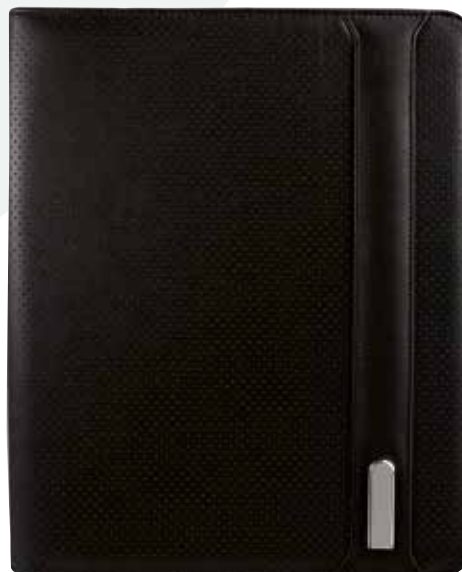

CARPETAS

M 80200 CARPETA NATURE

Material	Medida	Colores
Cartón / Papel Reciclado	28.4 x 34.5 cm	Beige
Área de impresión	Técnica de impresión	
18 x 26 cm	Serigrafía	

Carpeta ecológica. Incluye block de raya tamaño A4 con 20 hojas, bolígrafo y notas adhesivas.

M 81300 CARPETA RECORD

Material	Medida	Colores
Curpiel	26 x 33 cm	Negro
Área de impresión	Técnica de impresión	
16 x 30 cm Cubierta / 1 x 4 cm Placa Metálica	Láser / Serigrafía	

Carpeta con cierre y placa metálica. Incluye block de raya tamaño A4 con 20 hojas. Incluye elástico para bolígrafo, compartimento para smartphone y tarjetas. No incluye bolígrafo.

A

M 6020 CARPETA HAEDI

Material	Medida	Colores
Curpiel / Poliéster	26.5 x 33.6 cm	A/G
Área de impresión	Técnica de impresión	
10 x 8 cm	Serigrafía / Termograbado	

Incluye block de raya tamaño A4 con 20 hojas, elástico para bolígrafo, compartimento para smartphone, tablet y tarjetas. No incluye bolígrafo.

G

M 80150 CARPETA ONTARIO

Material	Medida	Colores
Curpiel	24 x 32 cm	Negro
Área de impresión	Técnica de impresión	
15 x 29 cm	Serigrafía / Termograbado / Láser	

Incluye block de raya tamaño A4 con 20 hojas, elástico para bolígrafo, broche magnético, compartimento para documentos y tarjetas. No incluye bolígrafo.