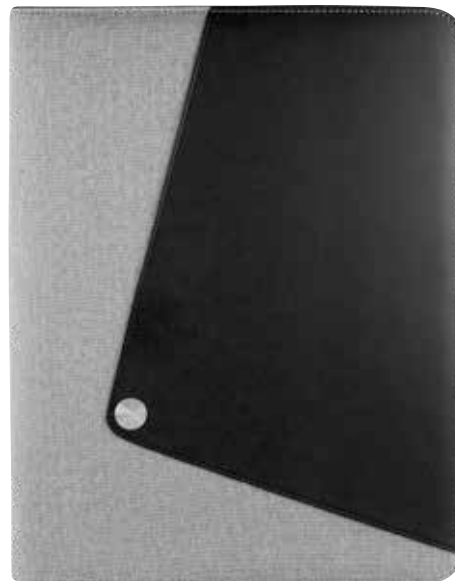

CARPETAS

M 80200 CARPETA NATURE

Material	Medida	Colores
Cartón / Papel Reciclado	28.4 x 34.5 cm	Beige
Área de impresión	Técnica de impresión	
18 x 26 cm	Serigrafía	

Carpeta ecológica. Incluye block de raya tamaño A4 con 20 hojas, bolígrafo y notas adhesivas.

M 81300 CARPETA RECORD

Material	Medida	Colores
Curpiel	26 x 33 cm	Negro
Área de impresión	Técnica de impresión	
16 x 30 cm Cubierta / 1 x 4 cm Placa Metálica	Láser / Serigrafía	

Carpeta con cierre y placa metálica. Incluye block de raya tamaño A4 con 20 hojas. Incluye elástico para bolígrafo, compartimento para smartphone y tarjetas. No incluye bolígrafo.

A

M 6020 CARPETA HAEDI

Material	Medida	Colores
Curpiel / Poliéster	26.5 x 33.6 cm	A/G
Área de impresión	Técnica de impresión	
10 x 8 cm	Serigrafía / Termograbado	

Incluye block de raya tamaño A4 con 20 hojas, elástico para bolígrafo, compartimento para smartphone, tablet y tarjetas. No incluye bolígrafo.

G

M 80150 CARPETA ONTARIO

Material	Medida	Colores
Curpiel	24 x 32 cm	Negro
Área de impresión	Técnica de impresión	
15 x 29 cm	Serigrafía / Termograbado / Láser	

Incluye block de raya tamaño A4 con 20 hojas, elástico para bolígrafo, broche magnético, compartimento para documentos y tarjetas. No incluye bolígrafo.