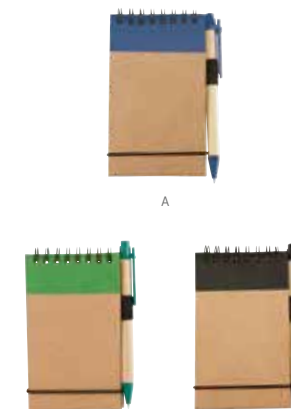

HL 130

LIBRETA MARNE

Material	Medida	Colores
Cartón	9.8 x 9.8 cm	Beige
Área de impresión	Técnica de impresión	
6 x 6 cm	Serigrafía	

Libreta con 40 hojas de raya. Contiene 5 tiras de notas adheribles. Espiral metálico doble.

HL 2010

LIBRETA GREEN PLANET

Material	Medida	Colores
Cartón / Papel Reciclado	7.7 x 12.7 cm	A/N/R/V
Área de impresión	Técnica de impresión	
6 x 5 cm	Serigrafía	

Libreta con 50 Hojas de raya. Incluye bolígrafo ecológico y elástico para cerrar.

R

A

V

N